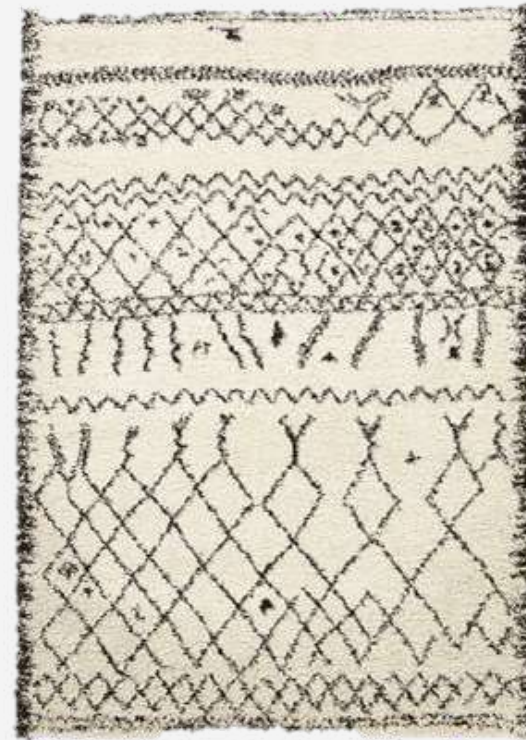

Unidades disponibles: 1.
Largo: 1,2 m
Ancho: 70 cm
Altura: 40 cm

● **BUTACA GRIS PERLA**

Unidades disponibles: 4.
Largo: 64 cm
Ancho: 57 cm
Altura: 83 cm

● **FIGURA DECORATIVA**

Unidades disponibles: 1.
Largo: 16 cm
Ancho: 18,5 cm
Altura: 22,8 cm

● **LÁMPARA DE MESA
SETA NEGRA**

Unidades disponibles: 2.
Diámetro: 29 cm
Altura: 45 cm

● **ALFOMBRA ESTILO
BEREBER**

Unidades disponibles: 2.
Largo: 2,5 m
Ancho: 2 m

● **LÁMPARA DE PIE SETA
NEGRA**

Unidades disponibles: 4.
Diámetro: 40 cm
Altura: 1,64 m